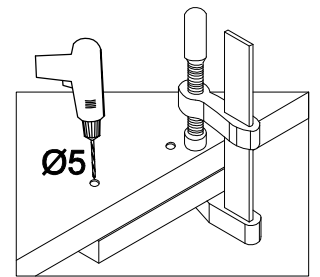

FRONT

60 DK-2100 2F
60 LO-2100

30x30mm	M4x22mm
	
S	U
2	2

Ersatzteil Nummer	Dimension
KUH.71080	1280x596x18
KUH.71056	713x596x18

ISM-KUH-01912

1

LEFT

RIGHT

KUH.71080

KUH.71080

KUH.71056

KUH.71056

2

±35/0mm	±3.5x13mm
[CD] HG	P5
5	10

3

60 DK-2100 2F

30x30mm	M4x22mm
	
S	U
2	2

KUH.71080

KUH.71056

KUH.71080

KUH.71056

30x30mm	M4x22mm
	
S	U
2	2

KUH.71080

KUH.71056