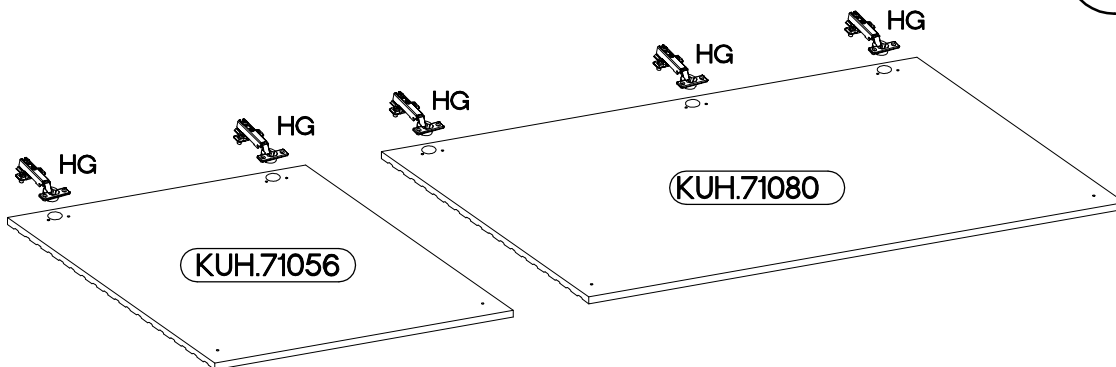

FRONT

60 DK-2100 2F
60 LO-2100

30x30mm	M4x22mm
	
S	U
2	2

Ersatzteil Nummer	Dimension
KUH.71080	1280x596x18
KUH.71056	713x596x18

ISM-KUH-01912

1

LEFT

RIGHT

KUH.71080

KUH.71080

KUH.71056

KUH.71056

2

±35/0mm	±3.5x13mm
[CD] HG	P5
5	10

3

60 DK-2100 2F

30x30mm	M4x22mm
	
S	U
2	2

KUH.71080

KUH.71056

KUH.71080

KUH.71056

30x30mm	M4x22mm
	
S	U
2	2

KUH.71080

KUH.71056

KUH.71080

KUH.71056

5

60 LO-2100 2F

WARIANT B

30x30mm	M4x22mm
	
S	U
2	2

KUH.71080

KUH.71056